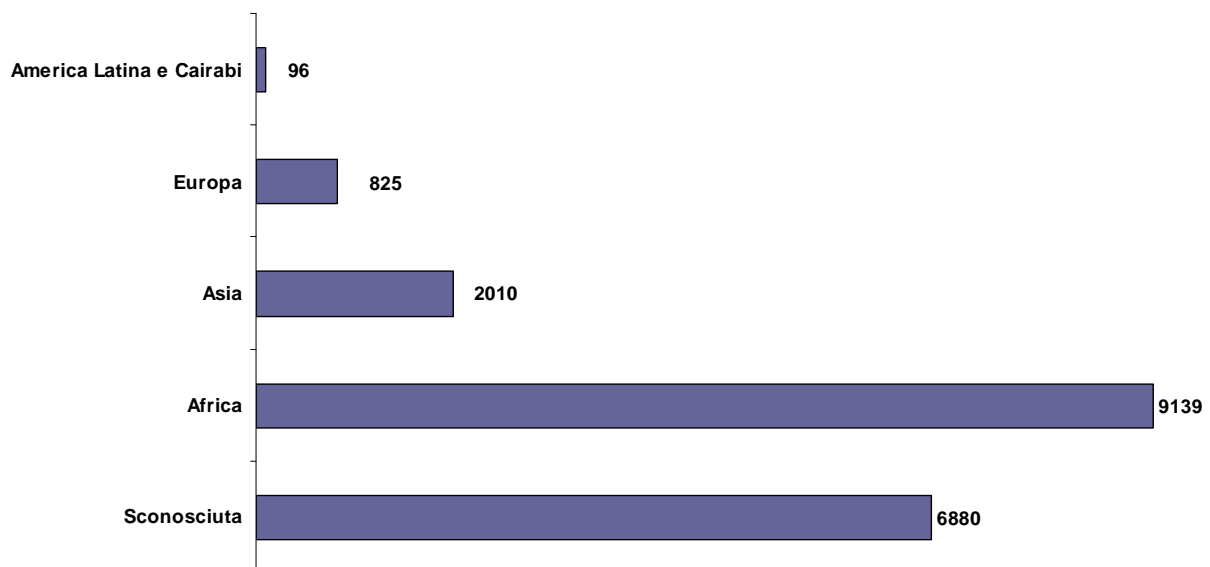

### Morti e dispersi nei viaggi verso l'Europa 1990-2013

TOTALE MORTI E DISPERSI: 18951

\* dati aggiornati al 18/06/2013

### Morti e dispersi nei viaggi verso l'Italia 1990-2013

TOTALE MORTI E DISPERSI: 8004

\* dati aggiornati al 18/06/2013

## Comunità di Sant'Egidio

**Percentuale di morti e dispersi sul totale di persone in viaggio verso l'Italia  
(persone sbarcate, morti e dispersi)  
2005-2012**

\* dati aggiornati al 18/06/2013

**Morti e dispersi nei viaggi verso l'Europa per Area di provenienza  
1990 - I sem 2013**