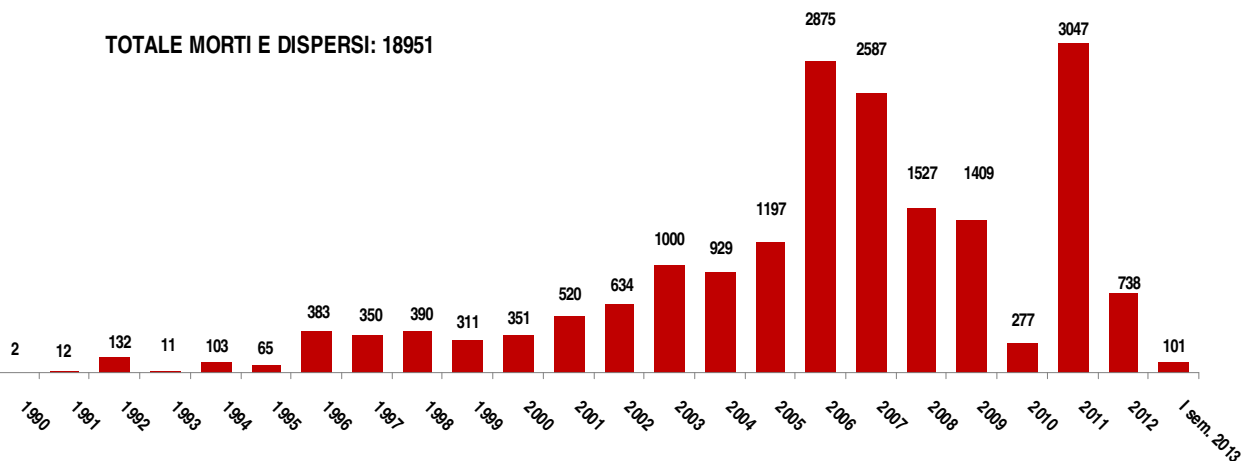

### Morti e dispersi nei viaggi verso l'Europa 1990-2013

TOTALE MORTI E DISPERSI: 18951

\* dati aggiornati al 18/06/2013

### Morti e dispersi nei viaggi verso l'Italia 1990-2013

TOTALE MORTI E DISPERSI: 8004

\* dati aggiornati al 18/06/2013

## Comunità di Sant'Egidio

**Percentuale di morti e dispersi sul totale di persone in viaggio verso l'Italia  
(persone sbarcate, morti e dispersi)  
2005-2012**

\* dati aggiornati al 18/06/2013

**Morti e dispersi nei viaggi verso l'Europa per Area di provenienza  
1990 - I sem 2013**

\* dati aggiornati al 18/06/2013

**Morti e dispersi nei viaggi verso l'Europa per area di provenienza  
1990 - I sem 2013**