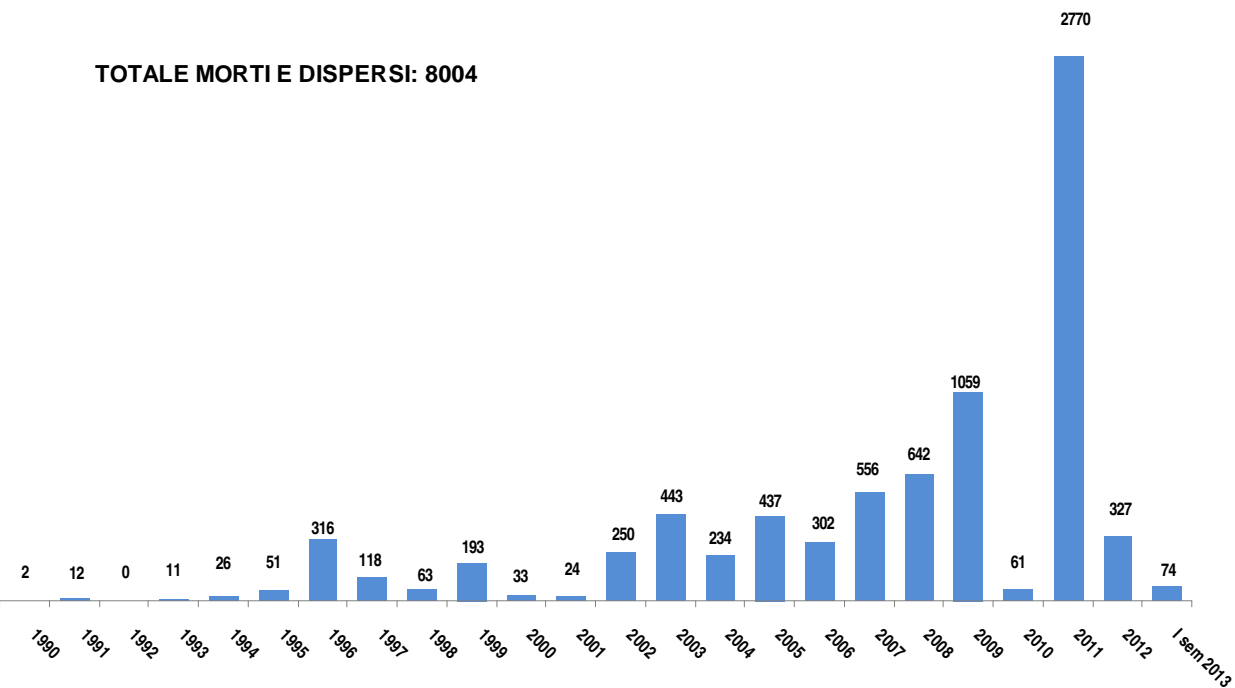

### Morti e dispersi nei viaggi verso l'Europa 1990-2013

TOTALE MORTI E DISPERSI: 18951

\* dati aggiornati al 18/06/2013

### Morti e dispersi nei viaggi verso l'Italia 1990-2013

TOTALE MORTI E DISPERSI: 8004

\* dati aggiornati al 18/06/2013

## Comunità di Sant'Egidio

**Percentuale di morti e dispersi sul totale di persone in viaggio verso l'Italia  
(persone sbarcate, morti e dispersi)  
2005-2012**

\* dati aggiornati al 18/06/2013

**Morti e dispersi nei viaggi verso l'Europa per Area di provenienza  
1990 - I sem 2013**

\* dati aggiornati al 18/06/2013

**Morti e dispersi nei viaggi verso l'Europa per area di provenienza  
1990 - I sem 2013**