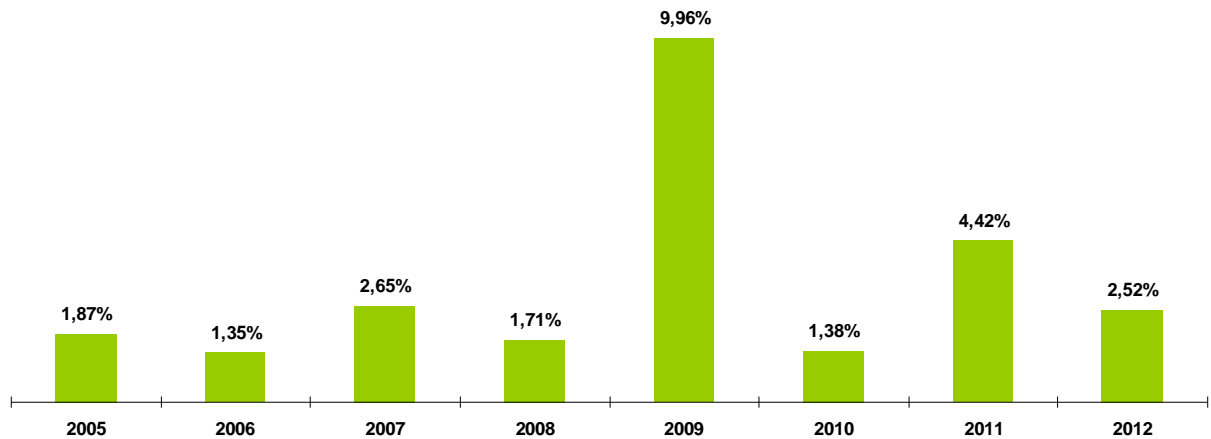

Comunità di Sant'Egidio

**Percentuale di morti e dispersi sul totale di persone in viaggio verso l'Italia
(persone sbarcate, morti e dispersi)
2005-2012**

* dati aggiornati al 18/06/2013