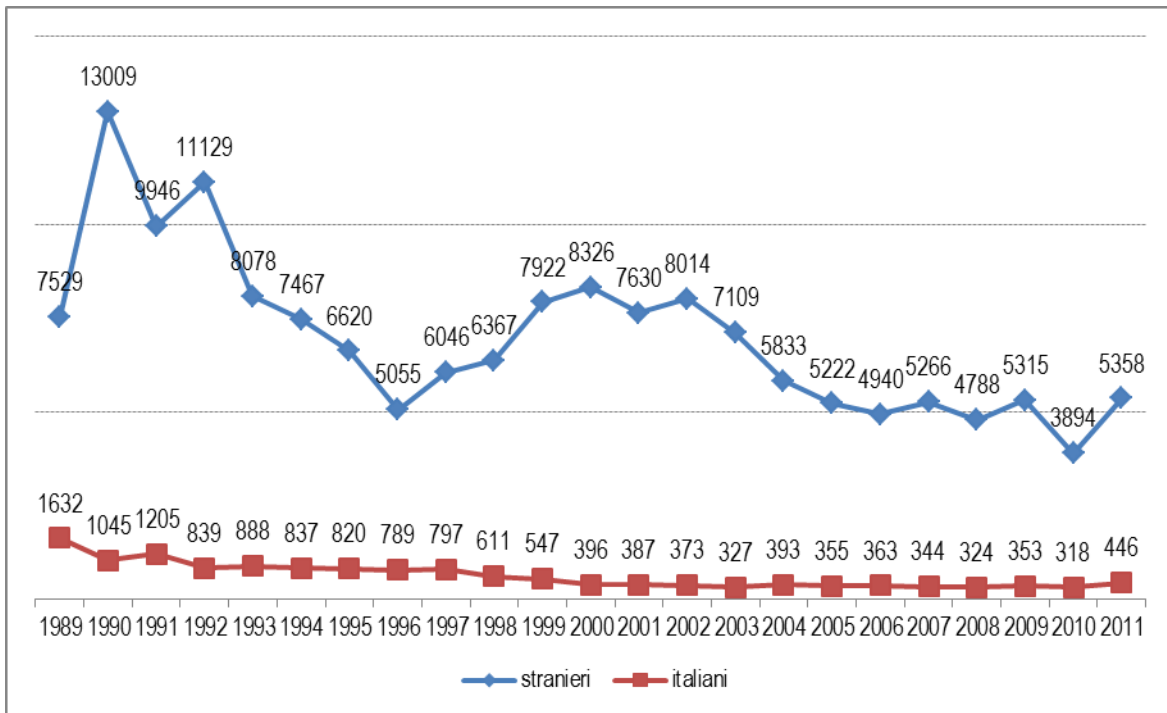

Comunità di Sant'Egidio

NUOVE REGISTRAZIONI ALLA MENSA DI VIA DANDOLO 1989-2011

PRIME 15 NAZIONALITA' TRA LE NUOVE REGISTRAZIONI NELL'ANNO 2011